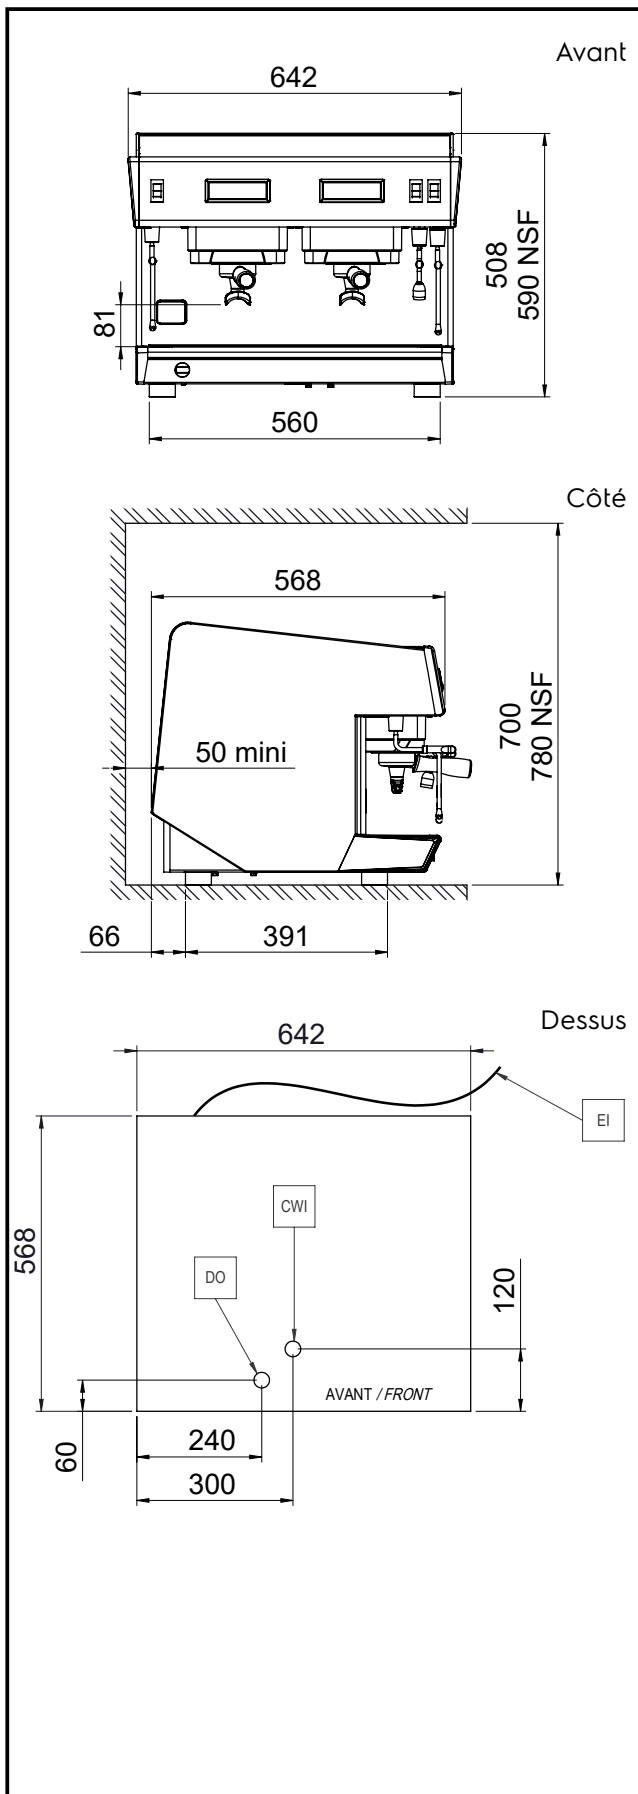

Électrique

Voltage :

602633 (CLASSIC2)	230 V/1N ph/50 Hz
602634 (CLASSIC2)	230/400 V/3N/1N ph/50 Hz

Puissance de raccordement

602633 (CLASSIC2)	3 kW
602634 (CLASSIC2)	4.7 kW

Type de prise

Eau

Température de l'eau froide (min / max):

5 / 60 °C

Informations générales

Largeur extérieure 642 mm

Profondeur extérieure 568 mm

Hauteur extérieure 508 mm

Poids net : 55 kg

Volume brut :

602633 (CLASSIC2)	0.74 m³
602634 (CLASSIC2)	0.69 m³

Durabilité

Consommation de courant:

602633 (CLASSIC2)	13 Amps
602634 (CLASSIC2)	ISO 9001; ISO 14001 Amps